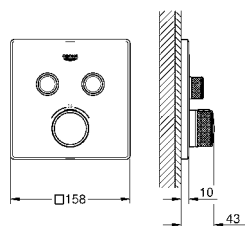

29 124 GN0 Brushed Cool Sunrise (Oro cepillado) 1.175,76

Grohtherm SmartControl
Termostato empotrado con 2 llaves
Sólo parte exterior
Necesario Cuerpo empotrado GROHE Rapido SmartBox 35 604 o Bastidor Shower Frame Mono 103 993 9990 o Duo 103 994 9990 dependiendo de la ducha mural con 1 o 2 jets.
Escudo de metal con **GROHE FastFixation** (escudo con eje de sellado, cubierta de fijación), con ajuste 6°. Símbolos intercambiables
GROHE Long-Life acabado duradero
GROHE SmartControl con botones metálicos encastados. Pulse el botón para encender y apagar el chorro de agua y gírelo para ajustar el caudal **GROHE Water Saving**
GROHE TurboStat Cartucho compacto con termoelemento de cera
GROHE ProGrip Superficie agarre antideslizante
GROHE SafeStop Tope de seguridad a 38°C
GROHE SafeStop Plus limitador de temperatura opcional a 43°C ó 46°C incluido
Filtros colectores de suciedad
Válvulas anti-retorno
Salidas múltiples, pueden accionarse simultáneamente
Parte empotrable no incluida