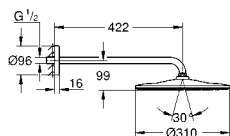

GROHE ESSENCE (DC) SUPERSTEEL

Referencia Color Precio (€)

26 558 DC0 SuperSteel (Cromado cepillado) 708,35

Rainshower Mono 310
Ducha mural con brazo 422 mm, 1 chorro
Compuesto por:
Ducha mural Rainshower 310, cabezal cromado (26 562)
Tipo de chorro: **GROHE PureRain**
Caudal máximo a 3 bar: 7,5 l/min
Brazo de ducha Rainshower 450 mm (26 146 000)
Tecnología **GROHE EcoJoy** ahorro de agua con el máximo bienestar
GROHE DreamSpray distribución perfecta del agua por todo el cabezal
GROHE LongLife acabado duradero
Sistema antical **GROHE SpeedClean**
Conducto interno del agua protegido para mayor durabilidad

26 560 DC0 708,35
Idem, con brazo de techo