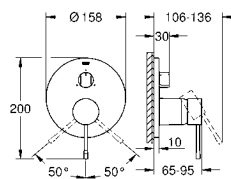

24 169 GN1 **Brushed Cool Sunrise (Oro cepillado)** 452,19

Essence

Monomando con inversor de 3 vías.

Sólo parte exterior

Necesario GROHE Rapido SmartBox (35 604)

GROHE SilkMove Cartucho de discos cerámicos 46 mm

GROHE Long-Life acabado duradero

Florón metálico con GROHE FastFixation

Escudo de metal, con ajuste 6°

Palanca metálica

Parte empotrable no incluida

35 604 000 95,55

GROHE Rapido SmartBox cuerpo empotrable universal
Edición Profesional