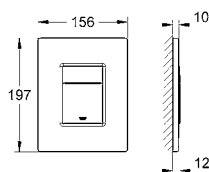

38 732 DL0

Brushed Warm Sunrise
(Cobre cepillado)

217,71

Skate Cosmopolitan
Escudo
Dual Flush
Accionamiento neumático,
Instalación vertical y horizontal
156 x 197 mm de ABS,
GROHE Long-Life acabado duradero
Para combinar con cisternas GD2 de Rapid SL y Uniset
Para usar con bastidor Rapid SLX pedir el patrón de montaje 66 791 000 (se venden por separado)