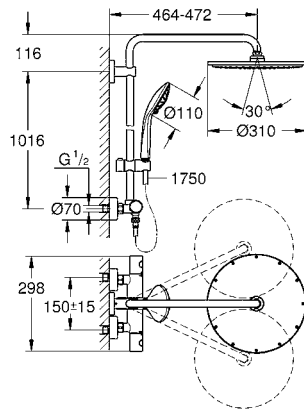

GROHE ESSENCE (DC) SUPERSTEEL

Referencia

Color

Precio (€)

26 075 DC0

SuperSteel
(Cromado cepillado)

1.328,44

Euphoria System 310

Sistema de ducha con termostato

Compuesto por:

Brazo para ducha mural de 450 mm orientable a 45°

Termostato visto con función Aquadimmer

Dos opciones de ducha:

Ducha mural Rainshower Cosmopolitan 310 (27 477 000)

Chorro Lluvia,

Caudal máximo (a 3 bars): 13.5 l/min con rótula incorporada

Ángulo de rotación de $\pm 15^\circ$

Teleducha **Euphoria 110 Masaje** (27 221)

Con 3 tipos de chorro: Rain, SmartRain, Masaje

Caudal máximo a 3 bar: 11.5 l/min

Elemento deslizante ajustable en altura

Flexo Silverflex de 1,75 m. 1/2" x 1/2" (28 388)

GROHE TurboStat Cartucho compacto con termoelemento de cera,

GROHE SafeStop Tope de seguridad a 38°C

GROHE SafeStop Plus limitador de temperatura opcional a 43°C incluido

GROHE MetalGrip Mandos ergonómicos

GROHE Long-Life acabado duradero

GROHE SprayDimmer, con reductor de caudal

Sistema antitorsión „TwistStop“

Accesorio opcional: Bandeja GROHE EasyReach (26 362)