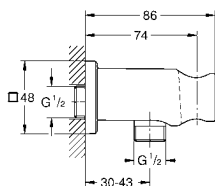

GROHE ESSENCE (DL) BRUSHED WARM SUNSET

Referencia

Color

Precio (€)

26 659 DL0

Brushed Warm Sunrise
(Cobre cepillado)

136,27

Rainshower
Codo de 1/2" con soporte de ducha con florón cuadrado 48 x 48 mm
Conexión de rosca macho 1/2"
Cuerpo de metal
Válvula anti-retorno
GROHE LongLife acabado duradero