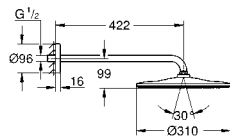

GROHE ESSENCE (GN) BRUSHED COOL SUNRISE

Referencia Color Precio (€)

26 558 GN0 **Brushed Cool Sunrise (Oro cepillado)** 860,15

Rainshower Mono 310

Ducha mural con brazo 422 mm, 1 chorro

Compuesto por:

Ducha mural Rainshower 310, cabezal cromado (26 562)

Tipo de chorro: **GROHE PureRain**

Caudal máximo a 3 bar: 7,5 l/min

Brazo de ducha Rainshower 450 mm (26 146 000)

Tecnología **GROHE EcoJoy** ahorro de agua con el máximo bienestar

GROHE DreamSpray distribución perfecta del agua por todo el cabezal

GROHE LongLife acabado duradero

Sistema antical **GROHE SpeedClean**

Conducto interno del agua protegido para mayor durabilidad

26 560 GN0 860,15

Idem, con brazo de techo