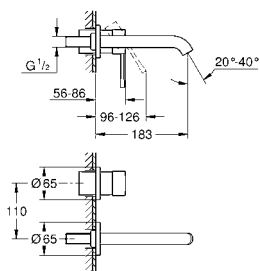

29 192 AL1

Brushed hard graphite
(Grafito cepillado)

454,84

Essence
Monomando de lavabo mural 1/2"
Tamaño M
Sólo parte exterior
Necesaria parte empotrable 23 571 000
Rosetón metálico
Palanca metálica
GROHE Long-Life acabado duradero
Tecnología GROHE EcoJoy ahorro de agua con el máximo bienestar
Caudal máximo a 3 bar: 5 l/min
GROHE AquaGuide mousseur ajustable
Distancia entre centros 110 mm
Longitud del caño: 183 mm

23 571 000

329,27

Cuerpo universal para monomandos murales