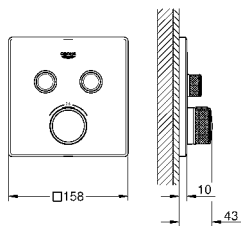

Grohtherm SmartControl
Termostato empotrado con 2 llaves
Sólo parte exterior
Necesario Cuerpo empotrado GROHE Rapido SmartBox 35 604 o Bastidor Shower Frame Mono 103 993 9990 o Duo 103 994 9990 dependiendo de la ducha mural con 1 o 2 jets.
Escudo de metal con **GROHE FastFixation** (escudo con eje de sellado, cubierta de fijación), con ajuste 6°. Símbolos intercambiables
GROHE Long-Life acabado duradero
GROHE SmartControl con botones metálicos encastados. Pulse el botón para encender y apagar el chorro de agua y gírelo para ajustar el caudal **GROHE Water Saving**
GROHE TurboStat Cartucho compacto con termoelemento de cera
GROHE ProGrip Superficie agarre antideslizante
GROHE SafeStop Tope de seguridad a 38°C
GROHE SafeStop Plus limitador de temperatura opcional a 43°C ó 46°C incluido
Filtros colectores de suciedad
Válvulas anti-retorno
Salidas múltiples, pueden accionarse simultáneamente
Parte empotrable no incluida

35 604 000
GROHE Rapido SmartBox cuerpo empotrable universal Edición Profesional

95,55

27 400 DC0 SuperSteel (Cromado cepillado) 94,56

Euphoria Cosmopolitan Stick
Teleducha 1 chorro
Chorro Normal
Caudal máximo a 3 bars: 8 l/min
Tecnología **GROHE EcoJoy** ahorro de agua con el máximo bienestar
GROHE LongLife acabado duradero
Sistema antical **GROHE SpeedClean**
Conducto interno del agua protegido para mayor durabilidad
Sistema de montaje universal, adaptable a todos los flexos estándares