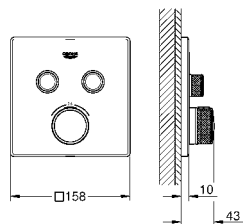

Grohtherm SmartControl

Termostato empotrado con 2 llaves

Sólo parte exterior

Necesario Cuerpo empotrado GROHE Rapido SmartBox 35 604 o Bastidor Shower Frame Mono 103 993 9990 o Duo 103 994 9990 dependiendo de la ducha mural con 1 o 2 jets.

Escudo de metal con **GROHE FastFixation** (escudo con eje de sellado, cubierta de fijación), con ajuste 6°. Símbolos intercambiables

GROHE Long-Life acabado duradero

GROHE SmartControl con botones metálicos encastados. Pulse

el botón para encender y apagar el chorro de agua y gírelo para

ajustar el caudal **GROHE Water Saving**

GROHE TurboStat Cartucho compacto con termoelemento de cera

GROHE ProGrip Superficie agarre antideslizante

GROHE SafeStop Tope de seguridad a 38°C

GROHE SafeStop Plus limitador de temperatura

opcional a 43°C ó 46°C incluido

Filtros colectores de suciedad

Válvulas anti-retorno

Salidas múltiples, pueden accionarse simultáneamente

Parte empotrable no incluida

35 604 000

95,55

GROHE Rapido SmartBox cuerpo empotrable universal
Edición Profesional

27 400 DL0

Brushed Warm Sunrise
(Cobre cepillado)

114,81

Euphoria Cosmopolitan Stick

Teleducha 1 chorro

Chorro Normal

Caudal máximo a 3 bars: 8 l/min

Tecnología **GROHE EcoJoy** ahorro de agua con el máximo bienestar

GROHE LongLife acabado duradero

Sistema antical **GROHE SpeedClean**

Conducto interno del agua protegido para mayor durabilidad

Sistema de montaje universal, adaptable a todos los flexos estándares