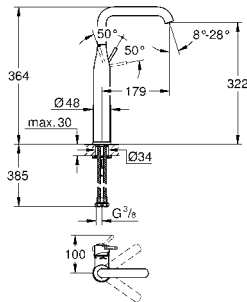

Essence
Monomando de lavabo 1/2"
Tamaño XL

para lavabos tipo **Bol**
de sobremueble

GROHE SilkMove Cartucho de discos cerámicos 28 mm
Limitador ecológico de temperatura

Tecnología GROHE EcoJoy ahorro
de agua con el máximo bienestar

Caudal máximo a 3 bar: 6,5 l/min
GROHE AquaGuide mousseur ajustable

GROHE FastFixation Plus rápido sistema de instalación

Caño giratorio de fundición

Aireador tipo «Mousseur»

Cuerpo liso

Con conexiones flexibles