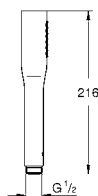

GROHE Long-Life acabado duradero

Florón metálico con **GROHE FastFixation**

Escudo de metal, con ajuste 6°

Palanca metálica

Parte empotrable no incluida

35 604 000 95,55

GROHE Rapido SmartBox cuerpo empotrable universal Edición Profesional