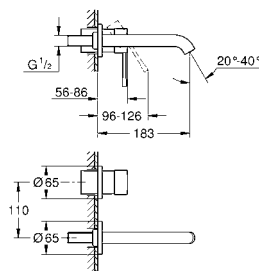

29 192 DL1

Brushed Warm Sunrise
(Cobre cepillado)

454,84

Essence
Monomando de lavabo mural 1/2"
Tamaño M
Sólo parte exterior
Necesaria parte empotrable 23 571 000
Rosetón metálico
Palanca metálica
GROHE Long-Life acabado duradero
Tecnología GROHE EcoJoy ahorro de agua con el máximo bienestar
Caudal máximo a 3 bar: 5 l/min
GROHE AquaGuide mousseur ajustable
Distancia entre centros 110 mm
Longitud del caño: 183 mm