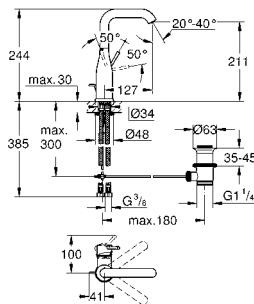

Essence

Monomando de lavabo de 1/2"

Tamaño L

GROHE SilkMove Cartucho de discos cerámicos 28 mm

Limitador ecológico de temperatura

GROHE Long-Life acabado duradero

Tecnología GROHE EcoJoy ahorro

de agua con el máximo bienestar

Caudal máximo a 3 bar: 5 l/min

GROHE AquaGuide mousseur ajustable

GROHE FastFixation Plus sistema de rápida instalación

Caño giratorio de fundición

Aireador tipo «Mousseur»

Vaciador automático

Con conexiones flexibles