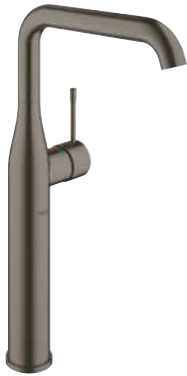

GROHE ESSENCE (AL) BRUSHED HARD GRAPHITE

Referencia

Color

Precio (€)

24 170 AL1

Brushed hard graphite
(Grafito cepillado)

616,05