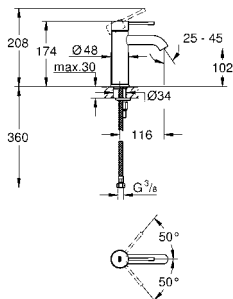

GROHE ESSENCE (DC) SUPERSTEEL

Referencia

Color

Precio (€)

24 172 DC1

SuperSteel
(Cromado cepillado)

299,75

Essence
Monomando de lavabo 1/2"
Tamaño S
Palanca metálica
GROHE SilkMove Cartucho de discos cerámicos 28 mm
Limitador ecológico de temperatura
GROHE Long-Life acabado duradero
Tecnología GROHE EcoJoy ahorro de agua con el máximo bienestar
Caudal máximo a 3 bar: 5 l/min
GROHE AquaGuide mousseur ajustable
GROHE FastFixation Plus sistema de rápida instalación
Cuerpo liso
Con conexiones flexibles