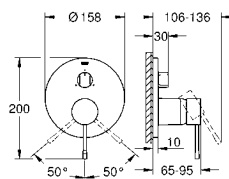

Filtros colectores de suciedad

Válvulas anti-retorno

Salidas múltiples, pueden accionarse simultáneamente

Parte empotrable no incluida

35 604 000 95,55

GROHE Rapido SmartBox cuerpo empotrable universal Edición Profesional