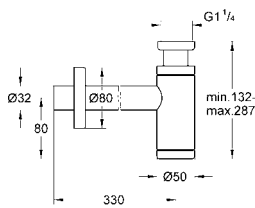

Aireador tipo «Mousseur»

Cuerpo liso

Con conexiones flexibles

28 912 DC0

SuperSteel
(Cromado cepillado)

171,91

Sifón de lavabo 1 1/4"
para lavabos

Latón cromado