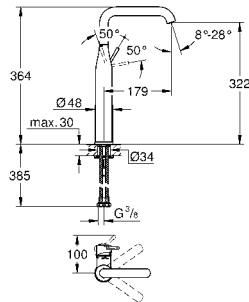

Essence
Monomando de lavabo 1/2"
Tamaño XL

para lavabos tipo **Bol**
de sobremueble

GROHE SilkMove Cartucho de discos cerámicos 28 mm

Limitador ecológico de temperatura

Tecnología GROHE EcoJoy ahorro

de agua con el máximo bienestar

Caudal máximo a 3 bar: 6,5 l/min

GROHE AquaGuide mousseur ajustable

GROHE FastFixation Plus rápido sistema de instalación

Caño giratorio de fundición

Aireador tipo «Mousseur»

Cuerpo liso

Con conexiones flexibles