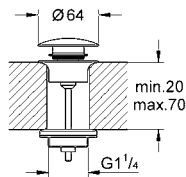

65 807 DC0

SuperSteel
(Cromado cepillado)

89,23

Válvula de desagüe
con push-open

para lavabos con rebosadero

Puede cerrarse

GROHE Long-Life acabado duradero