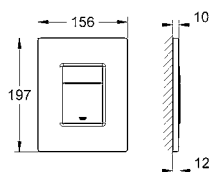

Skate Cosmopolitan
Escudo
Dual Flush,
Accionamiento neumático,
Instalación vertical y horizontal
156 x 197 mm de ABS,
GROHE Long-Life acabado duradero
Para combinar con cisternas GD2 de Rapid SL y Uniset
Para usar con bastidor Rapid SLX pedir el patrón de montaje 66 791 000 (se venden por separado)