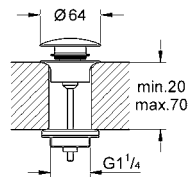

65 807 DL0

Brushed Warm Sunrise
(Cobre cepillado)

101,97

Válvula de desagüe
con push-open

para lavabos con rebosadero

Puede cerrarse

GROHE Long-Life acabado duradero