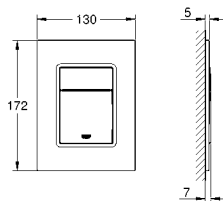

37 535 GN0

Brushed Cool Sunrise
(Oro cepillado)

221,29

Skate Cosmopolitan S
Escudo
Dual Flush
Accionamiento neumático
Cisterna GD2
Instalación vertical
130 x 172 mm, de ABS
GROHE Long-Life acabado duradero
Tecnología GROHE EcoJoy ahorro
de agua con el máximo bienestar
Marco con fijaciones magnéticas y anclajes de fijación incluidos
Pulsador compatible con bastidor Rapid SLX
Para usar con cisterna GD2 de Rapid SL y Uniset pedir el patrón de
montaje 40 911 000 (se vende por separado)
Para usar con Rapid SL y Uniset altura de instalación 0,82 m pedir
el patrón de montaje 40 950 000 (se vende por separado)