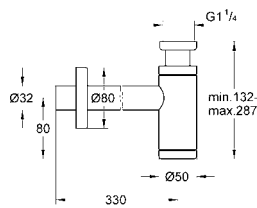

28 912 GN0

Brushed Cool Sunrise
(Oro cepillado)

196,47

Sifón de lavabo 1 1/4"
para lavabos

Latón cromado

Escudo deslizante

GROHE Long-Life acabado duradero