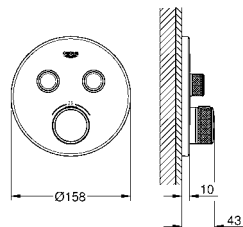

29 119 DL0 **Brushed Warm Sunrise (Cobre cepillado)** 1.175,76

Grotherm SmartControl

Termostato empotrado con 2 llaves

Sólo parte exterior

Necesario Cuerpo empotrado GROHE Rapido SmartBox 35 604 o Bastidor Shower Frame Mono 103 993 9990 o Duo 103 994 9990 dependiendo de la ducha mural con 1 o 2 jets.

Escudo de metal con **GROHE FastFixation** (escudo con eje de sellado, cubierta de fijación), con ajuste 6°. Símbolos intercambiables

GROHE Long-Life acabado duradero

GROHE SmartControl con botones metálicos encastados. Pulse el botón para encender y apagar el chorro de agua y gírelo para ajustar el caudal **GROHE Water Saving**

GROHE TurboStat Cartucho compacto con termoelemento de cera

GROHE ProGrip Superficie agarre antideslizante

GROHE SafeStop Tope de seguridad a 38°C

GROHE SafeStop Plus limitador de temperatura opcional a 43°C ó 46°C incluido

Filtros colectores de suciedad

Válvulas anti-retorno

Salidas múltiples, pueden accionarse simultáneamente

Parte empotrable no incluida

35 604 000 95,55

GROHE Rapido SmartBox cuerpo empotrable universal Edición Profesional