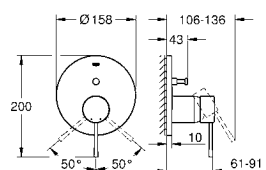

24 167 GN1 **Brushed Cool Sunrise (Oro cepillado)** 399,76

Essence

Monomando con inversor de 2 vías.

Sólo parte exterior

Necesario GROHE Rapido SmartBox (35 604)

GROHE SilkMove Cartucho de discos cerámicos 46 mm

GROHE Long-Life acabado duradero

Florón metálico con **GROHE FastFixation**

Escudo de metal, con ajuste 6°

Palanca metálica

Parte empotrable no incluida

35 604 000 95,55

GROHE Rapido SmartBox cuerpo empotrable universal Edición Profesional