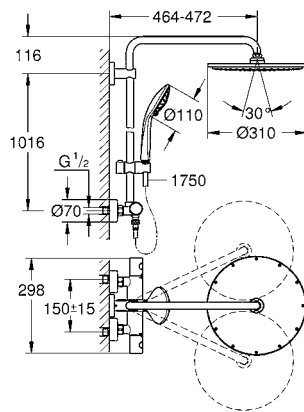

GROHE ESSENCE (DL) BRUSHED WARM SUNSET

Referencia

Color

Precio (€)

26 075 DL0

Brushed Warm Sunrise
(Cobre cepillado)

1.613,11

Euphoria System 310

Sistema de ducha con termostato

Compuesto por:

Brazo para ducha mural de 450 mm

orientable a 45°

Termostato visto con función Aquadimmer

Dos opciones de ducha:

Ducha mural Rainshower Cosmopolitan 310 (27 477 000)

Chorro Lluvia,

Caudal máximo (a 3 bars): 13.5 l/min

con rótula incorporada

Ángulo de rotación de ± 15°

Teleducha **Euphoria 110 Masaje** (27 221)

Con 3 tipos de chorro: Rain, SmartRain, Masaje

Caudal máximo a 3 bar: 11.5 l/min

Elemento deslizante ajustable en altura

Flexo Silverflex de 1,75 m. 1/2" x 1/2" (28 388)

GROHE TurboStat Cartucho compacto con termoelemento de cera,

GROHE SafeStop Tope de seguridad a 38°C

GROHE SafeStop Plus limitador de temperatura

opcional a 43°C incluido

GROHE MetalGrip Mandos ergonómicos

GROHE Long-Life acabado duradero

GROHE SprayDimmer, con reductor de caudal

Sistema antitorsión „TwistStop“

Accesorio opcional: Bandeja GROHE EasyReach (26 362)