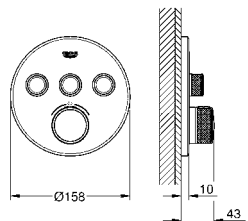

29 121 GN0 **Brushed Cool Sunrise (Oro cepillado)** 1.271,75

Grohtherm SmartControl

Termostato empotrado con 3 llaves

Sólo parte exterior

Necesario Cuerpo empotrado GROHE Rapido SmartBox 35 604 o Bastidor Shower Frame Mono 103 993 9990 o Duo 103 994 9990 dependiendo de la ducha mural con 1 o 2 jets.

Escudo de metal con **GROHE FastFixation** (escudo con eje de sellado, cubierta de fijación), con ajuste 6°. Símbolos intercambiables

GROHE Long-Life acabado duradero

GROHE SmartControl con botones metálicos encastados. Pulse el botón para encender y apagar el chorro de agua y gírelo para ajustar el caudal **GROHE Water Saving**

GROHE TurboStat Cartucho compacto con termoelemento de cera

GROHE ProGrip Superficie agarre antideslizante

GROHE SafeStop Tope de seguridad a 38°C

GROHE SafeStop Plus limitador de temperatura opcional a 43°C ó 46°C incluido

Filtros colectores de suciedad

Válvulas anti-retorno

Salidas múltiples, pueden accionarse simultáneamente

Parte empotrable no incluida

35 604 000 95,55

GROHE Rapido SmartBox cuerpo empotrable universal
Edición Profesional