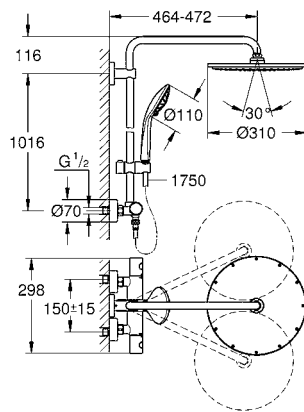

GROHE ESSENCE (GN) BRUSHED COOL SUNRISE

Referencia

Color

Precio (€)

26 075 GN0

Brushed Cool Sunrise
(Oro cepillado)

1.613,11

Euphoria System 310

Sistema de ducha con termostato

Compuesto por:

Brazo para ducha mural de 450 mm orientable a 45°

Termostato visto con función Aquadimmer

Dos opciones de ducha:

Ducha mural Rainshower Cosmopolitan 310 (27 477 000)

Chorro Lluvia,

Caudal máximo (a 3 bars): 13.5 l/min con rótula incorporada

Ángulo de rotación de ± 15°

Teleducha **Euphoria 110 Masaje** (27 221)

Con 3 tipos de chorro: Rain, SmartRain, Masaje

Caudal máximo a 3 bar: 11.5 l/min

Elemento deslizante ajustable en altura

Flexo Silverflex de 1,75 m. 1/2" x 1/2" (28 388)

GROHE TurboStat Cartucho compacto con termoelemento de cera,

GROHE SafeStop Tope de seguridad a 38°C

GROHE SafeStop Plus limitador de temperatura opcional a 43°C incluido

GROHE MetalGrip Mandos ergonómicos

GROHE Long-Life acabado duradero

GROHE SprayDimmer, con reductor de caudal

Sistema antitorsión „TwistStop“

Accesorio opcional: Bandeja GROHE EasyReach (26 362)