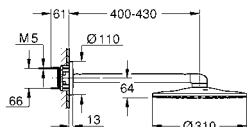

GROHE ESSENCE (GN) BRUSHED COOL SUNRISE

Referencia Color Precio (€)

26 475 GN0 **Brushed Cool Sunrise (Oro cepillado)** 1.198,25

Rainshower SmartActive 310 Conjunto de ducha mural

Compuesto por:

Ducha mural Rainshower SmartActive 310
2 chorros:

GROHE PureRain, ActiveRain

Brazo de ducha mural 430 mm

GROHE DreamSpray distribución perfecta del agua por todo el cabezal

GROHE Long-Life acabado duradero

Sistema antical **SpeedClean**

Conducto interno del agua protegido para mayor durabilidad

Necesaria parte empotrable 26 484 000

26 484 000 146,23

Cuerpo empotrado con restrictor de caudal 9,5l./min.