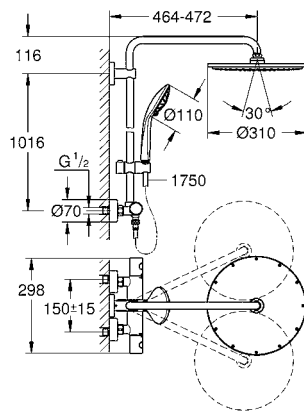

GROHE ESSENCE (AL) BRUSHED HARD GRAPHITE

Referencia

Color

Precio (€)

26 075 AL0

Brushed hard graphite
(Grafito cepillado)

1.613,11

Euphoria System 310

Sistema de ducha con termostato

Compuesto por:

Brazo para ducha mural de 450 mm

orientable a 45°

Termostato visto con función Aquadimmer

Dos opciones de ducha:

Ducha mural Rainshower Cosmopolitan 310 (27 477 000)

Chorro Lluvia,

Caudal máximo (a 3 bars): 13.5 l/min

con rótula incorporada

Ángulo de rotación de ± 15°

Teleducha **Euphoria 110 Masaje** (27 221)

Con 3 tipos de chorro: Rain, SmartRain, Masaje

Caudal máximo a 3 bar: 11.5 l/min

Elemento deslizante ajustable en altura

Flexo Silverflex de 1,75 m. 1/2" x 1/2" (28 388)

GROHE TurboStat Cartucho compacto con termoelemento de cera,

GROHE SafeStop Tope de seguridad a 38°C

GROHE SafeStop Plus limitador de temperatura

opcional a 43°C incluido

GROHE MetalGrip Mandos ergonómicos

GROHE Long-Life acabado duradero

GROHE SprayDimmer, con reductor de caudal

Sistema antitorsión „TwistStop“

Accesorio opcional: Bandeja GROHE EasyReach (26 362)