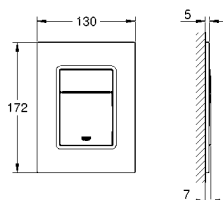

Skate Cosmopolitan S
Escudo
Dual Flush
Accionamiento neumático
Cisterna GD2
Instalación vertical
130 x 172 mm, de ABS
GROHE Long-Life acabado duradero
Tecnología GROHE EcoJoy ahorro de agua con el máximo bienestar
Marco con fijaciones magnéticas y anclajes de fijación incluidos
Pulsador compatible con bastidor Rapid SLX
Para usar con cisterna GD2 de Rapid SL y Uniset pedir el patrón de montaje 40 911 000 (se vende por separado)
Para usar con Rapid SL y Uniset altura de instalación 0,82 m pedir el patrón de montaje 40 950 000 (se vende por separado)

38 732 AL0

Brushed hard graphite
(Grafito cepillado)

217,71