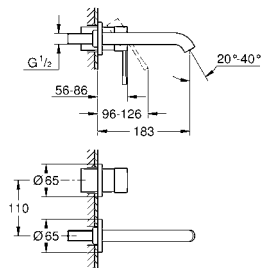

Essence

Monomando de lavabo mural 1/2"

Tamaño M

Sólo parte exterior

Necesaria parte empotrable 23 571 000

Rosetón metálico

Palanca metálica

GROHE Long-Life acabado duradero

Tecnología GROHE EcoJoy ahorro

de agua con el máximo bienestar

Caudal máximo a 3 bar: 5 l/min

GROHE AquaGuide mousseur ajustable

Distancia entre centros 110 mm

Longitud del caño: 183 mm

23 571 000

329,27

Cuerpo universal para monomandos murales