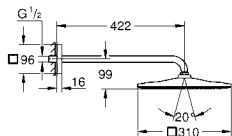

GROHE ESSENCE (GN) BRUSHED COOL SUNRISE

Referencia Color Precio (€)

26 564 GN0 Brushed Cool Sunrise (Oro cepillado) 1.084,73

Rainshower Mono 310 Cube
Conjunto de ducha mural
Compuesto por:
Ducha mural Rainshower 310
1 chorro: GROHE PureRain
Caudal máximo a 3 bar: 7,5 l/min
Brazo de ducha Rainshower 422 mm (26 145 000)
Tecnología GROHE EcoJoy ahorro de agua con el máximo bienestar
GROHE DreamSpray distribución perfecta del agua por todo el cabezal
GROHE Long-Life acabado duradero
Sistema antical **SpeedClean**
Conducto interno del agua protegido para mayor durabilidad

29 124 GN0 Brushed Cool Sunrise (Oro cepillado) 1.175,76