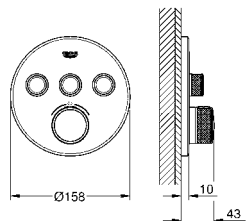

29 121 DL0 **Brushed Warm Sunrise (Cobre cepillado)** 1.271,75

Grotherm SmartControl

Termostato empotrado con 3 llaves

Sólo parte exterior

Necesario Cuerpo empotrado GROHE Rapido SmartBox 35 604 o Bastidor Shower Frame Mono 103 993 9990 o Duo 103 994 9990 dependiendo de la ducha mural con 1 o 2 jets.

Escudo de metal con **GROHE FastFixation** (escudo con eje de sellado, cubierta de fijación), con ajuste 6°. Símbolos intercambiables

GROHE Long-Life acabado duradero

GROHE SmartControl con botones metálicos encastados. Pulse el botón para encender y apagar el chorro de agua y gírelo para ajustar el caudal **GROHE**

Water Saving

GROHE TurboStat Cartucho compacto con termoelemento de cera

GROHE ProGrip Superficie agarre antideslizante

GROHE SafeStop Tope de seguridad a 38°C

GROHE SafeStop Plus limitador de temperatura opcional a 43°C ó 46°C incluido

Filtros colectores de suciedad

Válvulas anti-retorno

Salidas múltiples, pueden accionarse simultáneamente

Parte empotrable no incluida

35 604 000 95,55

GROHE Rapido SmartBox cuerpo empotrable universal Edición Profesional