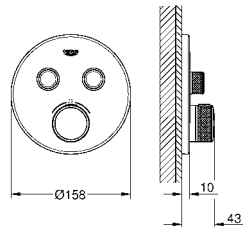

29 119 GN0 **Brushed Cool Sunrise (Oro cepillado)** 1.175,76

Grotherm SmartControl

Termostato empotrado con 2 llaves

Sólo parte exterior

Necesario Cuerpo empotrado GROHE Rapido SmartBox 35 604 o Bastidor Shower Frame Mono 103 993 9990 o Duo 103 994 9990 dependiendo de la ducha mural con 1 o 2 jets.

Escudo de metal con **GROHE FastFixation** (escudo con eje de sellado, cubierta de fijación), con ajuste 6°. Símbolos intercambiables

GROHE Long-Life acabado duradero

GROHE SmartControl con botones metálicos encastados. Pulse el botón para encender y apagar el chorro de agua y gírelo para ajustar el caudal **GROHE Water Saving**

GROHE TurboStat Cartucho compacto con termoelemento de cera

GROHE ProGrip Superficie agarre antideslizante

GROHE SafeStop Tope de seguridad a 38°C

GROHE SafeStop Plus limitador de temperatura opcional a 43°C ó 46°C incluido

Filtros colectores de suciedad

Válvulas anti-retorno

Salidas múltiples, pueden accionarse simultáneamente

Parte empotrable no incluida

35 604 000 95,55

GROHE Rapido SmartBox cuerpo empotrable universal Edición Profesional