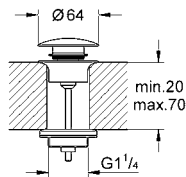

65 807 AL0

Brushed hard graphite
(Grafito cepillado)

101,97

Válvula de desagüe
con push-open

para lavabos con rebosadero

Puede cerrarse

GROHE Long-Life acabado duradero