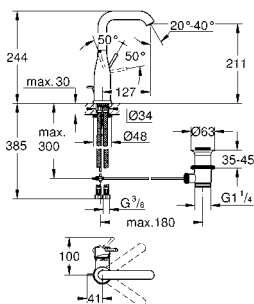

24 174 DC1

SuperSteel
(Cromado cepillado)

397,99

Essence
Monomando de lavabo de 1/2"
Tamaño L
GROHE SilkMove Cartucho de discos cerámicos 28 mm
Limitador ecológico de temperatura
GROHE Long-Life acabado duradero
Tecnología GROHE EcoJoy ahorro de agua con el máximo bienestar
Caudal máximo a 3 bar: 5 l/min
GROHE AquaGuide mousseur ajustable
GROHE FastFixation Plus sistema de rápida instalación
Caño giratorio de fundición
Aireador tipo «Mousseur»
Vaciador automático
Con conexiones flexibles