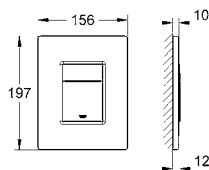

38 732 GN0

Brushed Cool Sunrise
(Oro cepillado)

217,71

Skate Cosmopolitan
Escudo
Dual Flush
Accionamiento neumático,
Instalación vertical y horizontal
156 x 197 mm de ABS,
GROHE Long-Life acabado duradero
Para combinar con cisternas GD2 de Rapid SL y Uniset
Para usar con bastidor Rapid SLX pedir el patrón de
montaje 66 791 000 (se venden por separado)