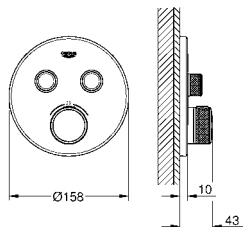

29 119 DC0 SuperSteel (Cromado cepillado) 1.028,79

Grotherm SmartControl
Termostato empotrado con 2 llaves
Sólo parte exterior
Necesario Cuerpo empotrado GROHE Rapido SmartBox 35 604 o Bastidor Shower Frame Mono 103 993 9990 o Duo 103 994 9990 dependiendo de la ducha mural con 1 o 2 jets.
Escudo de metal con **GROHE FastFixation** (escudo con eje de sellado, cubierta de fijación), con ajuste 6°. Símbolos intercambiables
GROHE Long-Life acabado duradero
GROHE SmartControl con botones metálicos encastados. Pulse el botón para encender y apagar el chorro de agua y gírelo para ajustar el caudal **GROHE Water Saving**
GROHE TurboStat Cartucho compacto con termoelemento de cera
GROHE ProGrip Superficie agarre antideslizante
GROHE SafeStop Tope de seguridad a 38°C
GROHE SafeStop Plus limitador de temperatura opcional a 43°C ó 46°C incluido
Filtros colectores de suciedad
Válvulas anti-retorno
Salidas múltiples, pueden accionarse simultáneamente
Parte empotrable no incluida

35 604 000 95,55
GROHE Rapido SmartBox cuerpo empotrable universal
Edición Profesional