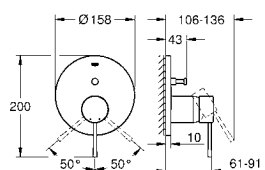

24 167 DL1 **Brushed Warm Sunrise (Cobre cepillado)** 399,76

Essence

Monomando con inversor de 2 vías.

Sólo parte exterior

Necesario GROHE Rapido SmartBox (35 604)

GROHE SilkMove Cartucho de discos cerámicos 46 mm