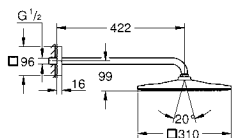

GROHE ESSENCE (AL) BRUSHED HARD GRAPHITE

Referencia

Color

Precio (€)

26 564 AL0

Brushed hard graphite
(Grafito cepillado)

1.084,73

Rainshower Mono 310 Cube
Conjunto de ducha mural

Compuesto por:

Ducha mural Rainshower 310

1 chorro: GROHE PureRain

Caudal máximo a 3 bar: 7,5 l/min

Brazo de ducha Rainshower 422 mm (26 145 000)

Tecnología GROHE EcoJoy ahorro

de agua con el máximo bienestar

GROHE DreamSpray distribución perfecta del agua por todo el cabezal

GROHE Long-Life acabado duradero

Sistema antical **SpeedClean**

Conducto interno del agua protegido para mayor durabilidad

29 124 AL0

Brushed hard graphite
(Grafito cepillado)

1.175,76