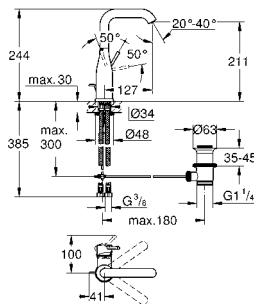

Essence
Monomando de lavabo de 1/2"
Tamaño L
GROHE SilkMove Cartucho de discos cerámicos 28 mm
Limitador ecológico de temperatura
GROHE Long-Life acabado duradero
Tecnología GROHE EcoJoy ahorro de agua con el máximo bienestar
Caudal máximo a 3 bar: 5 l/min
GROHE AquaGuide mousseur ajustable
GROHE FastFixation Plus sistema de rápida instalación
Caño giratorio de fundición
Aireador tipo «Mousseur»
Vaciador automático
Con conexiones flexibles