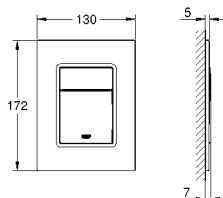

37 535 DL0

Brushed Warm Sunrise
(Cobre cepillado)

221,29

Skate Cosmopolitan S
Escudo
Dual Flush
Accionamiento neumático
Cisterna GD2
Instalación vertical
130 x 172 mm, de ABS
GROHE Long-Life acabado duradero
Tecnología GROHE EcoJoy ahorro de agua con el máximo bienestar
Marco con fijaciones magnéticas y anclajes de fijación incluidos
Pulsador compatible con bastidor Rapid SLX
Para usar con cisterna GD2 de Rapid SL y Uniset pedir el patrón de montaje 40 911 000 (se vende por separado)
Para usar con Rapid SL y Uniset altura de instalación 0,82 m pedir el patrón de montaje 40 950 000 (se vende por separado)