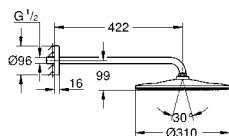

GROHE ESSENCE (DL) BRUSHED WARM SUNSET

Referencia Color Precio (€)

26 558 DL0 **Brushed Warm Sunrise (Cobre cepillado)** 860,15

Rainshower Mono 310

Ducha mural con brazo 422 mm, 1 chorro

Compuesto por:

Ducha mural Rainshower 310, cabezal cromado (26 562)

Tipo de chorro: **GROHE PureRain**

Caudal máximo a 3 bar: 7,5 l/min

Brazo de ducha Rainshower 450 mm (26 146 000)

Tecnología **GROHE EcoJoy** ahorro de agua con el máximo bienestar

GROHE DreamSpray distribución perfecta del agua por todo el cabezal

GROHE LongLife acabado duradero

Sistema antical **GROHE SpeedClean**

Conducto interno del agua protegido para mayor durabilidad

26 560 DL0 860,15

Idem, con brazo de techo