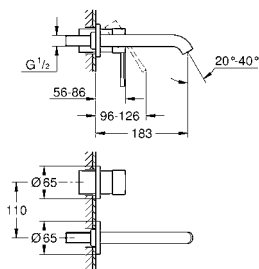

29 192 DC1

SuperSteel
(Cromado cepillado)

397,99

Essence
Monomando de lavabo mural 1/2"
Tamaño M
Sólo parte exterior
Necesaria parte empotrable 23 571 000
Rosetón metálico
Palanca metálica
GROHE Long-Life acabado duradero
Tecnología GROHE EcoJoy ahorro de agua con el máximo bienestar
Caudal máximo a 3 bar: 5 l/min
GROHE AquaGuide mousseur ajustable
Distancia entre centros 110 mm
Longitud del caño: 183 mm

23 571 000

329,27

Cuerpo universal para monomandos murales