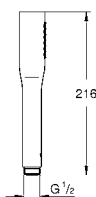

GROHE Long-Life acabado duradero

Florón metálico con GROHE FastFixation

Escudo de metal, con ajuste 6°

Palanca metálica

Parte empotrable no incluida

35 604 000 95,55

GROHE Rapido SmartBox cuerpo empotrable universal Edición Profesional