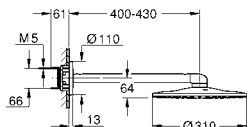

GROHE ESSENCE (DL) BRUSHED WARM SUNSET

Referencia Color Precio (€)

26 475 DL0 **Brushed Warm Sunrise (Cobre cepillado)** 1.198,25

Rainshower SmartActive 310 Conjunto de ducha mural

Compuesto por:

Ducha mural Rainshower SmartActive 310
2 chorros:

GROHE PureRain, ActiveRain

Brazo de ducha mural 430 mm

GROHE DreamSpray distribución perfecta del agua por todo el cabezal

GROHE Long-Life acabado duradero

Sistema antical **SpeedClean**

Conducto interno del agua protegido para mayor durabilidad

Necesaria parte empotrable 26 484 000

26 484 000 146,23

Cuerpo empotrado con restrictor de caudal 9,5l./min.