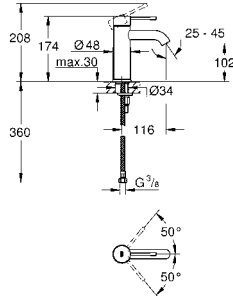

Essence

Monomando de lavabo 1/2"

Tamaño S

Palanca metálica

GROHE SilkMove Cartucho de discos cerámicos 28 mm

Limitador ecológico de temperatura

GROHE Long-Life acabado duradero

Tecnología GROHE EcoJoy ahorro

de agua con el máximo bienestar

Caudal máximo a 3 bar: 5 l/min

GROHE AquaGuide mousseur ajustable

GROHE FastFixation Plus sistema de rápida instalación

Cuerpo liso

Con conexiones flexibles