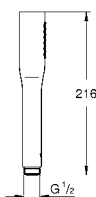

Escudo de metal, con ajuste 6°

Palanca metálica

Parte empotrable no incluida

35 604 000 95,55

GROHE Rapido SmartBox cuerpo empotrable universal
Edición Profesional

27 400 GN0 **Brushed Cool Sunrise (Oro cepillado)** 114,81