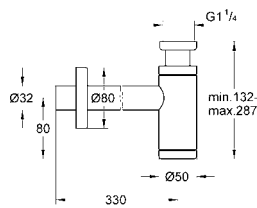

Aireador tipo «Mousseur»

Cuerpo liso

Con conexiones flexibles

28 912 DL0

Brushed Warm Sunrise
(Cobre cepillado)

196,47

Sifón de lavabo 1 1/4"
para lavabos

Latón cromado