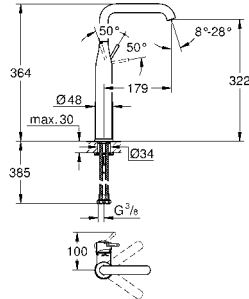

Essence
Monomando de lavabo 1/2"
Tamaño XL

para lavabos tipo **Bol**
de sobremueble

GROHE SilkMove Cartucho de discos cerámicos 28 mm

Limitador ecológico de temperatura

Tecnología GROHE EcoJoy ahorro

de agua con el máximo bienestar

Caudal máximo a 3 bar: 6,5 l/min

GROHE AquaGuide mousseur ajustable

GROHE FastFixation Plus rápido sistema de instalación

Caño giratorio de fundición

Aireador tipo «Mousseur»

Cuerpo liso

Con conexiones flexibles