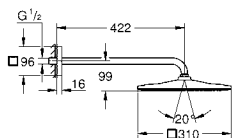

GROHE ESSENCE (DC) SUPERSTEEL

Referencia Color Precio (€)

26 564 DC0 SuperSteel (Cromado cepillado) 922,03

Rainshower Mono 310 Cube
Conjunto de ducha mural
Compuesto por:
Ducha mural Rainshower 310
1 chorro: GROHE PureRain
Caudal máximo a 3 bar: 7,5 l/min
Brazo de ducha Rainshower 422 mm (26 145 000)
Tecnología GROHE EcoJoy ahorro de agua con el máximo bienestar
GROHE DreamSpray distribución perfecta del agua por todo el cabezal
GROHE Long-Life acabado duradero
Sistema antical **SpeedClean**
Conducto interno del agua protegido para mayor durabilidad

29 124 DC0 SuperSteel (Cromado cepillado) 1.028,79