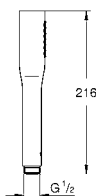

27 400 DC0 SuperSteel (Cromado cepillado) 94,56

Euphoria Cosmopolitan Stick
Teleducha 1 chorro
Chorro Normal
Caudal máximo a 3 bars: 8 l/min
Tecnología **GROHE EcoJoy** ahorro de agua con el máximo bienestar
GROHE LongLife acabado duradero
Sistema antical **GROHE SpeedClean**
Conducto interno del agua protegido para mayor durabilidad
Sistema de montaje universal, adaptable a todos los flexos estándares