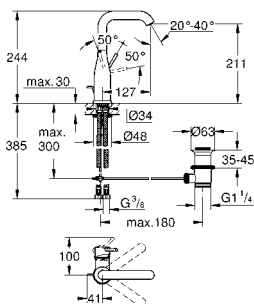

Referencia

Color

Precio (€)

24 172 AL1

Brushed hard graphite
(Grafito cepillado)

342,57

Essence
Monomando de lavabo 1/2"
Tamaño S
Palanca metálica
GROHE SilkMove Cartucho de discos cerámicos 28 mm
Limitador ecológico de temperatura
GROHE Long-Life acabado duradero
Tecnología GROHE EcoJoy ahorro de agua con el máximo bienestar
Caudal máximo a 3 bar: 5 l/min
GROHE AquaGuide mousseur ajustable
GROHE FastFixation Plus sistema de rápida instalación
Cuerpo liso
Con conexiones flexibles