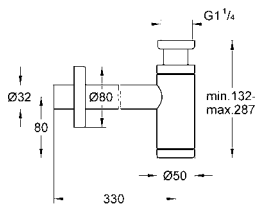

28 912 AL0

Brushed hard graphite
(Grafito cepillado)

196,47

Sifón de lavabo 1 1/4"
para lavabos

Latón cromado

Escudo deslizante

GROHE Long-Life acabado duradero