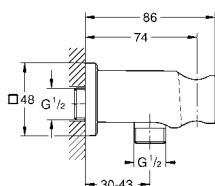

Rainshower
Codo de 1/2" con soporte de ducha
con florón cuadrado 48 x 48 mm
Conexión de rosca macho 1/2"
Cuerpo de metal
Válvula anti-retorno
GROHE LongLife acabado duradero

28 388 A01

Hard graphite
(Grafito brillo)