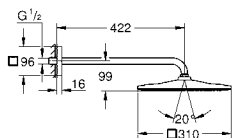

GROHE ESSENCE (DL) BRUSHED WARM SUNSET

Referencia

Color

Precio (€)

26 564 DL0

Brushed Warm Sunrise
(Cobre cepillado)

1.084,73

Rainshower Mono 310 Cube
Conjunto de ducha mural

Compuesto por:

Ducha mural Rainshower 310

1 chorro: GROHE PureRain

Caudal máximo a 3 bar: 7,5 l/min

Brazo de ducha Rainshower 422 mm (26 145 000)

Tecnología GROHE EcoJoy ahorro

de agua con el máximo bienestar

GROHE DreamSpray distribución perfecta del agua por todo el cabezal

GROHE Long-Life acabado duradero

Sistema antical **SpeedClean**

Conducto interno del agua protegido para mayor durabilidad

29 124 DL0

Brushed Warm Sunrise
(Cobre cepillado)

1.175,76