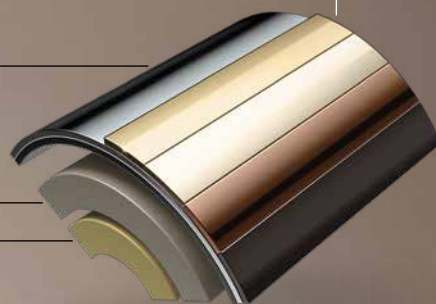

LIBERTAD DE ELECCIÓN

El baño perfecto tiene que ver contigo, con que cada detalle esté tal y como deseas, expresando así cada parte de tu personalidad.

No importa cuál sea tu estilo característico, hay un color GROHE para hacer realidad tu visión, con una verdadera coherencia entre todos los elementos, desde la grifería hasta las duchas y los accesorios, haciendo que tu estilo de baño ideal sea totalmente perfecto.

Creado con tecnología PVD, la colección de acabados GROHE no solo se crea para ser altamente estética, sino también más duradera que nunca. Una artesanía única de GROHE para que disfrutes del agua durante mucho tiempo.

GROHE PVD

10 veces más resistente a los arañazos que el cromo
Superficie 3 veces más duradera

GROHE STARLIGHT CHROME

NÍQUEL

LATÓN