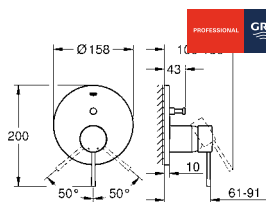

24 167 DC1 SuperSteel (Cromado cepillado) 349,80

Essence
Monomando con inversor de 2 vías.
Sólo parte exterior
Necesario GROHE Rapido SmartBox (35 604)
GROHE SilkMove Cartucho de discos cerámicos 46 mm
GROHE Long-Life acabado duradero
Florón metálico con GROHE FastFixation
Escudo de metal, con ajuste 6°
Palanca metálica
Parte empotrable no incluida

35 604 000 95,55
GROHE Rapido SmartBox cuerpo empotrable universal
Edición Profesional

27 400 DC0 SuperSteel (Cromado cepillado) 94,56

Euphoria Cosmopolitan Stick
Teleducha 1 chorro
Chorro Normal
Caudal máximo a 3 bars: 8 l/min
Tecnología **GROHE EcoJoy** ahorro de agua con el máximo bienestar
GROHE LongLife acabado duradero
Sistema antical **GROHE SpeedClean**
Conducto interno del agua protegido para mayor durabilidad
Sistema de montaje universal, adaptable a todos los flexos estándares