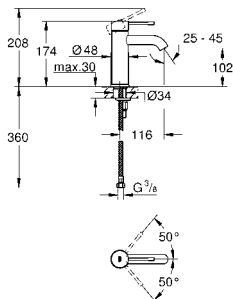

GROHE ESSENCE (AL) BRUSHED HARD GRAPHITE

Referencia

Color

Precio (€)

24 172 AL1

Brushed hard graphite
(Grafito cepillado)

342,57

Essence
Monomando de lavabo 1/2"
Tamaño S
Palanca metálica
GROHE SilkMove Cartucho de discos cerámicos 28 mm
Limitador ecológico de temperatura
GROHE Long-Life acabado duradero
Tecnología GROHE EcoJoy ahorro de agua con el máximo bienestar
Caudal máximo a 3 bar: 5 l/min
GROHE AquaGuide mousseur ajustable
GROHE FastFixation Plus sistema de rápida instalación
Cuerpo liso
Con conexiones flexibles