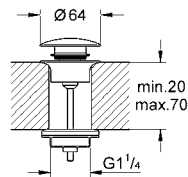

65 807 GN0

Brushed Cool Sunrise
(Oro cepillado)

101,97

Válvula de desagüe
con push-open

para lavabos con rebosadero

Puede cerrarse

GROHE Long-Life acabado duradero