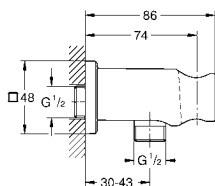

GROHE ESSENCE (GN) BRUSHED COOL SUNRISE

Referencia

Color

Precio (€)

26 659 GN0

Brushed Cool Sunrise
(Oro cepillado)

136,27

Rainshower
Codo de 1/2" con soporte de ducha
con florón cuadrado 48 x 48 mm
Conexión de rosca macho 1/2"
Cuerpo de metal
Válvula anti-retorno
GROHE LongLife acabado duradero