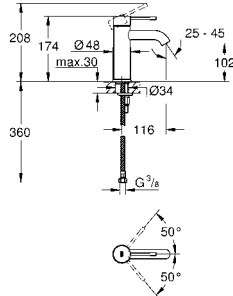

342,57

Essence
Monomando de lavabo 1/2"
Tamaño S
Palanca metálica
GROHE SilkMove Cartucho de discos cerámicos 28 mm
Limitador ecológico de temperatura
GROHE Long-Life acabado duradero
Tecnología GROHE EcoJoy ahorro de agua con el máximo bienestar
Caudal máximo a 3 bar: 5 l/min
GROHE AquaGuide mousseur ajustable
GROHE FastFixation Plus sistema de rápida instalación
Cuerpo liso
Con conexiones flexibles