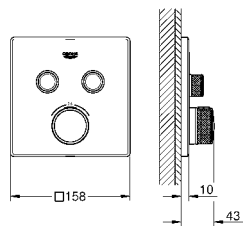

Grotherm SmartControl

Termostato empotrado con 2 llaves

Sólo parte exterior

Necesario Cuerpo empotrado GROHE Rapido SmartBox 35 604 o Bastidor Shower Frame Mono 103 993 9990 o Duo 103 994 9990 dependiendo de la ducha mural con 1 o 2 jets.

Escudo de metal con **GROHE FastFixation** (escudo con eje de sellado, cubierta de fijación), con ajuste 6°. Símbolos intercambiables

GROHE Long-Life acabado duradero

GROHE SmartControl con botones metálicos encastados. Pulse

el botón para encender y apagar el chorro de agua y gírelo para

ajustar el caudal **GROHE EcoJoy**

GROHE TurboStat Cartucho compacto con termoelemento de cera

GROHE ProGrip Superficie agarre antideslizante

GROHE SafeStop Tope de seguridad a 38°C

GROHE SafeStop Plus limitador de temperatura

opcional a 43°C ó 46°C incluido

Filtros colectores de suciedad

Válvulas anti-retorno

Salidas múltiples, pueden accionarse simultáneamente

Parte empotrable no incluida

35 604 000

GROHE Rapido SmartBox cuerpo empotrable universal
Edición Profesional

95,55

27 400 AL0

Brushed hard graphite
(Grafito cepillado)

114,81

Euphoria Cosmopolitan Stick

Teleducha 1 chorro

Chorro Normal

Caudal máximo a 3 bars: 8 l/min

Tecnología **GROHE EcoJoy** ahorro de agua con el máximo bienestar

GROHE LongLife acabado duradero

Sistema antical **GROHE SpeedClean**

Conducto interno del agua protegido para mayor durabilidad

Sistema de montaje universal, adaptable a todos los flexos estándares